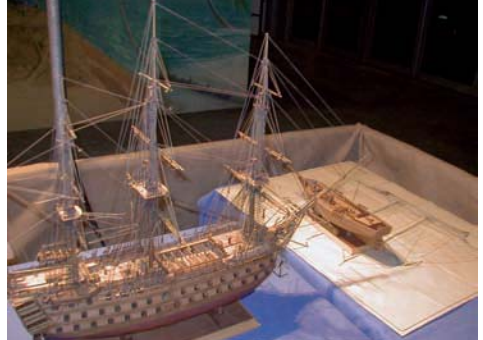

SCHIFFS-MODELL- CLUB BREMEN e.V.

Freitags alle 14 Tage, treffen sich die Mitglieder zum Clubabend. Aktuelle Themen stehen dann auf der Tagesordnung. Wer macht was? Auch der Gedankenaustausch zum aktuellen Problem des Schiffs-Modellbaus kommt nicht zu kurz.

In der vereinseigenen Werkstatt gibt es unter Anleitung Hilfestellung, wenn es im Schiffs-Modellbau einmal nicht so recht klappt.

Wenn Sie Interesse für den Schiffs-Modellbau gefunden haben: Der Schiffs-Modell-Club Bremen e.V. freut sich über Ihre Nachricht.

Historischer Schiffs-Modellbau